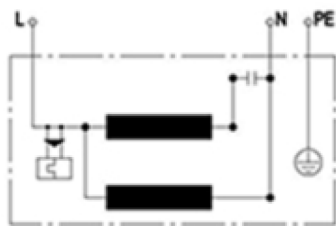

EI. zapojenie

L	blue	N	black	PE	green/yellow

Príslušenstvo

Elektrické príslušenstvo

- [RE 1.5 regulátor (5000)](#)
- [REU 1.5 regulátor (5004)](#)
- [REE 1 regulátor (5314)](#)
- [REPT 6 regulátor (5698)](#)
- [HR 1 snímač (5150)](#)
- [RT 0-30 termostat (5151)](#)
- [T 120 časový spínač (5165)](#)
- [CO2RT-R-D snímač (6993)](#)
- [IR24/P snímač (6995)](#)
- [DTV 500 snímač (5044)](#)
- [RETP 6 regulátor (32293)](#)
- [REV-3POL/03 ON/OFF vypínač (33978)](#)
- [FRQS-E-6A frekv. menič (37419)](#)
- [FRQ5S-E-6A frekv. menič (37421)](#)