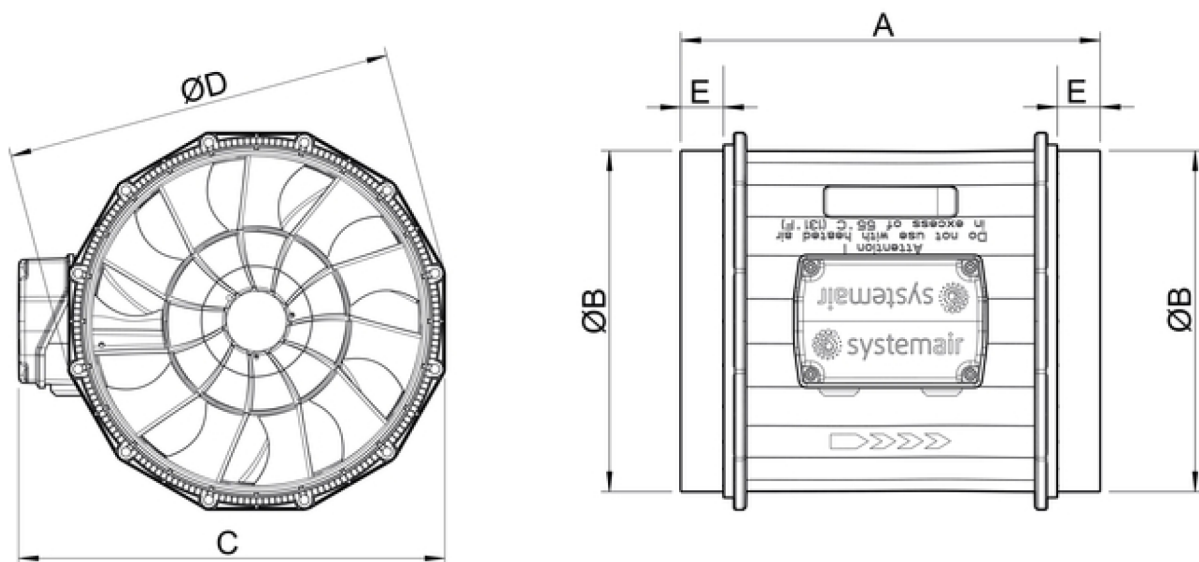

Rozmery

	A	$\varnothing B$	C	$\varnothing D$	E	
prio	250	300	249	303	284	30

EI. zapojenie

L	blue	N	black	PE	green/yellow
---	------	---	-------	----	--------------

Príslušenstvo

Elektrické príslušenstvo

- [RE 1.5 regulátor \(5000\)](#)
- [REU 1.5 regulátor \(5004\)](#)
- [REE 1 regulátor \(5314\)](#)
- [REPT 6 regulátor \(5698\)](#)
- [HR 1 snímač \(5150\)](#)
- [RT 0-30 termostat \(5151\)](#)
- [T 120 časový spínač \(5165\)](#)
- [CO2RT-R-D snímač \(6993\)](#)
- [IR24/P snímač \(6995\)](#)
- [DTV 500 snímač \(5044\)](#)
- [RETP 6 regulátor \(32293\)](#)
- [REV-3POL/03 ON/OFF vypínač \(33978\)](#)
- [FRQS-E-6A frekv. menič \(37419\)](#)
- [FRQ5S-E-6A frekv. menič \(37421\)](#)