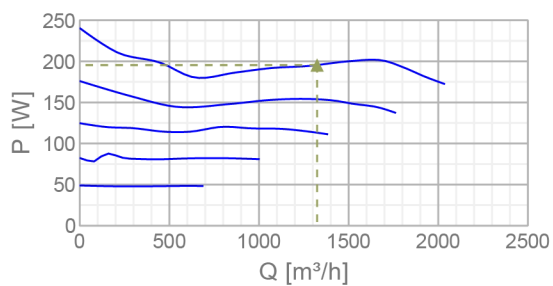

EPS diagrams

Výkon

Krivky

Max. účinnosť

Vzduchový výkon a tlak										
▲ Pracovný prietok vzduchu										1324 m³/h
▲ Pracovný statický tlak										258 Pa
▲ Príkion										195 W
Otáčky										2689 min⁻¹
Prúd										0,849 A
SFP										0,531 kW/m³/s
Napätie										230 V
Hladina akust. výkonu		63	125	250	500	1k	2k	4k	8k	Celk
Sanie z interiéru	dB(A)	47	54	65	64	71	70	63	54	75
Výtlak do exteriéru	dB(A)	46	59	63	68	71	69	63	54	75
Okolie	dB(A)	30	30	42	45	53	50	38	24	55