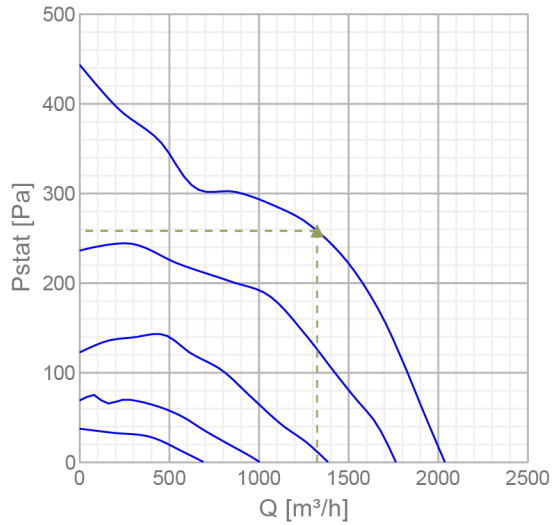

EPS diagrams

Výkon

Krivky

Max. účinnosť

Vzduchový výkon a tlak										
▲ Pracovný prietok vzduchu										1324 m³/h
▲ Pracovný statický tlak										258 Pa
▲ Príkion										195 W
Otáčky										2689 min⁻¹
Prúd										0,849 A
SFP										0,531 kW/m³/s
Napätie										230 V
Hladina akust. výkonu		63	125	250	500	1k	2k	4k	8k	Celk
Sanie z interiéru	dB(A)	47	54	65	64	71	70	63	54	75
Výtlak do exteriéru	dB(A)	46	59	63	68	71	69	63	54	75
Okolie	dB(A)	30	30	42	45	53	50	38	24	55